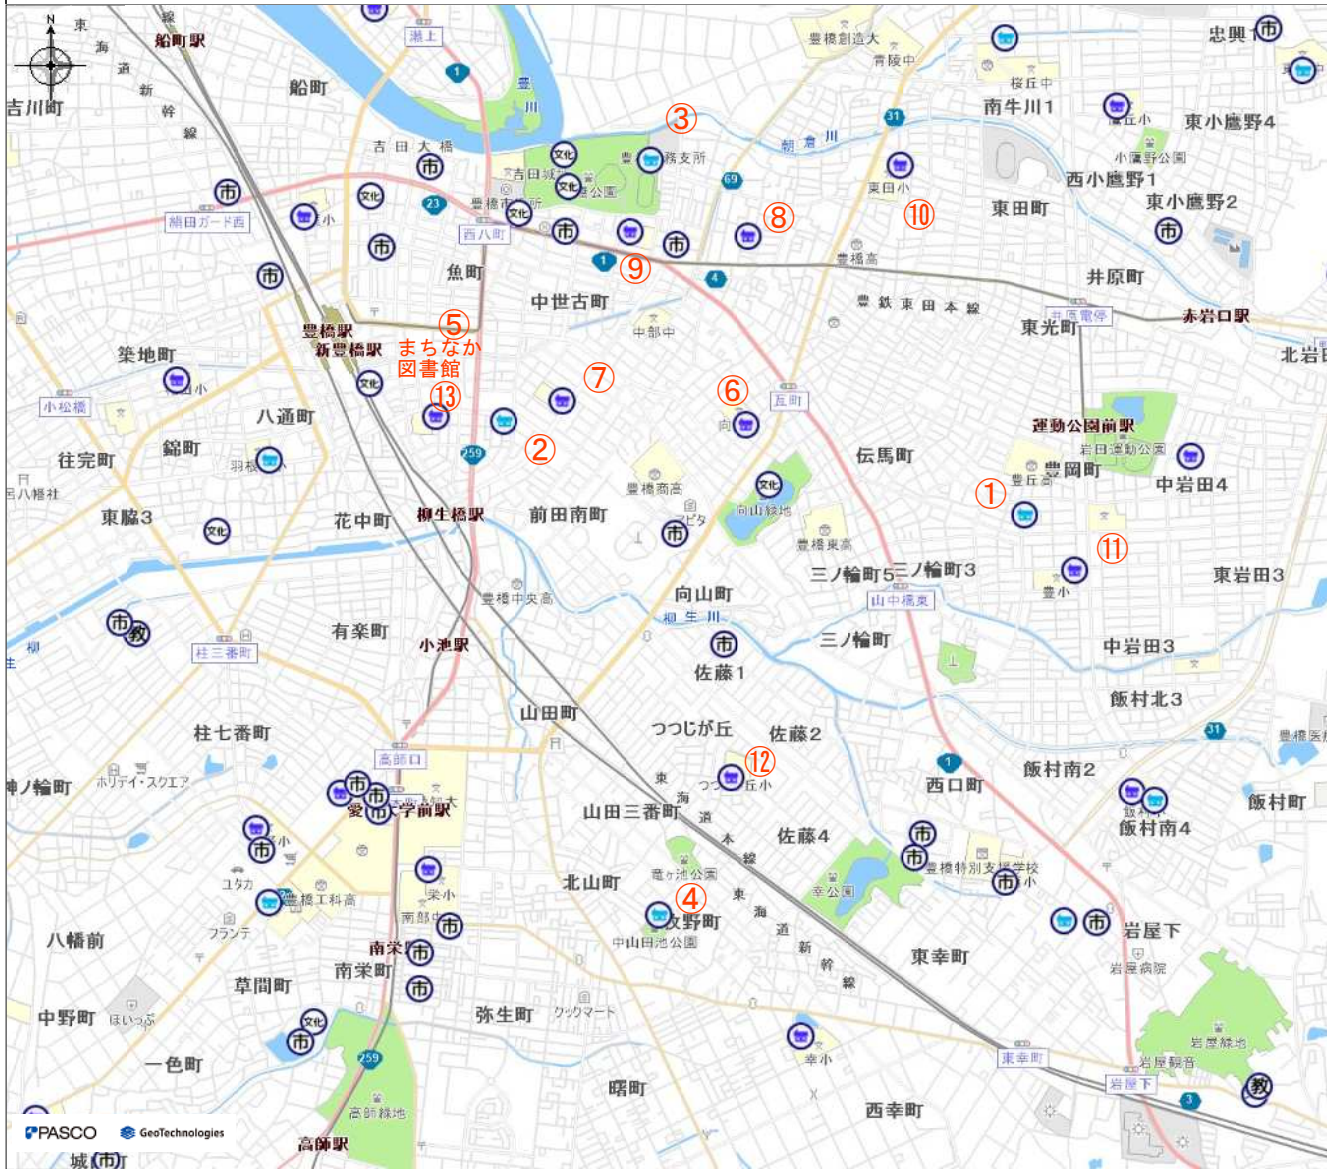

中心地 | 豊橋市西岩田3丁目付近

学習室、学習コーナー等が有る施設について

番号	施設名	利用可能時間	休館日
①	豊岡生涯学習センター	9:00~21:00	月曜日、12/29~1/3
②	中部生涯学習センター	9:00~21:00	月曜日、12/29~1/3
③	岩城生涯学習センター	9:00~21:00	月曜日、12/29~1/3
④	南部生涯学習センター	9:00~21:00	月曜日、12/29~1/3
⑤	まちなか図書館	9:00~21:00	毎月第4金曜日（祝日の場合はその前日）、12/29~1/3
⑥	向山校区市民館	13:00~18:00	12/29~1/3
⑦	新川校区市民館	12:30~17:30	12/29~1/3
⑧	旭校区市民館	13:00~18:00	12/29~1/3
⑨	八町校区市民館	3月~10月: 12:30~17:30 11月~2月: 12:00~17:00	12/29~1/3
⑩	東田校区市民館	12:30~17:30	12/29~1/3
⑪	豊校区市民館	13:00~18:00	12/29~1/3
⑫	つつじが丘校区市民館	13:00~18:00	12/29~1/3
⑬	松山校区市民館	12:00~17:00	12/29~1/3

※上記他にアイプラザとよはし、各生涯学習センター、各校区市民館等もご利用いただけます。