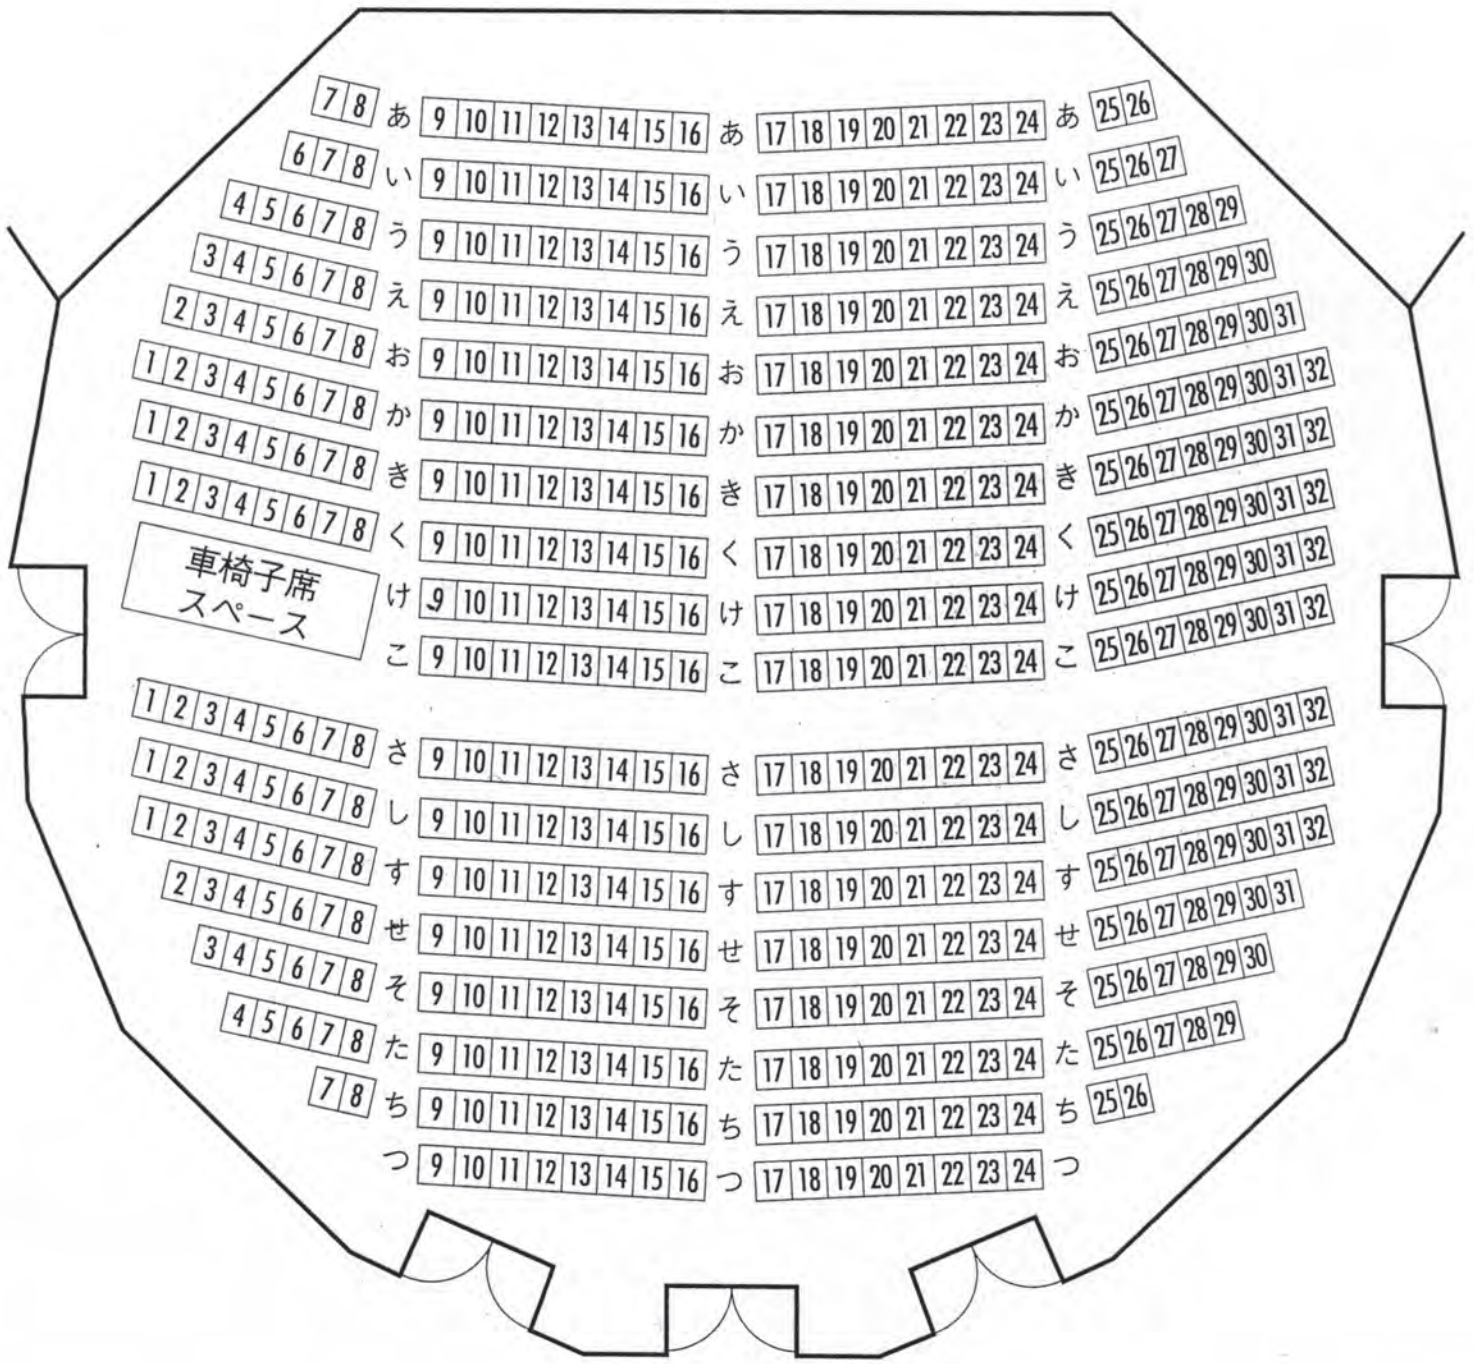

豊橋市民文化会館 ホール座席表

舞 台

エントランス