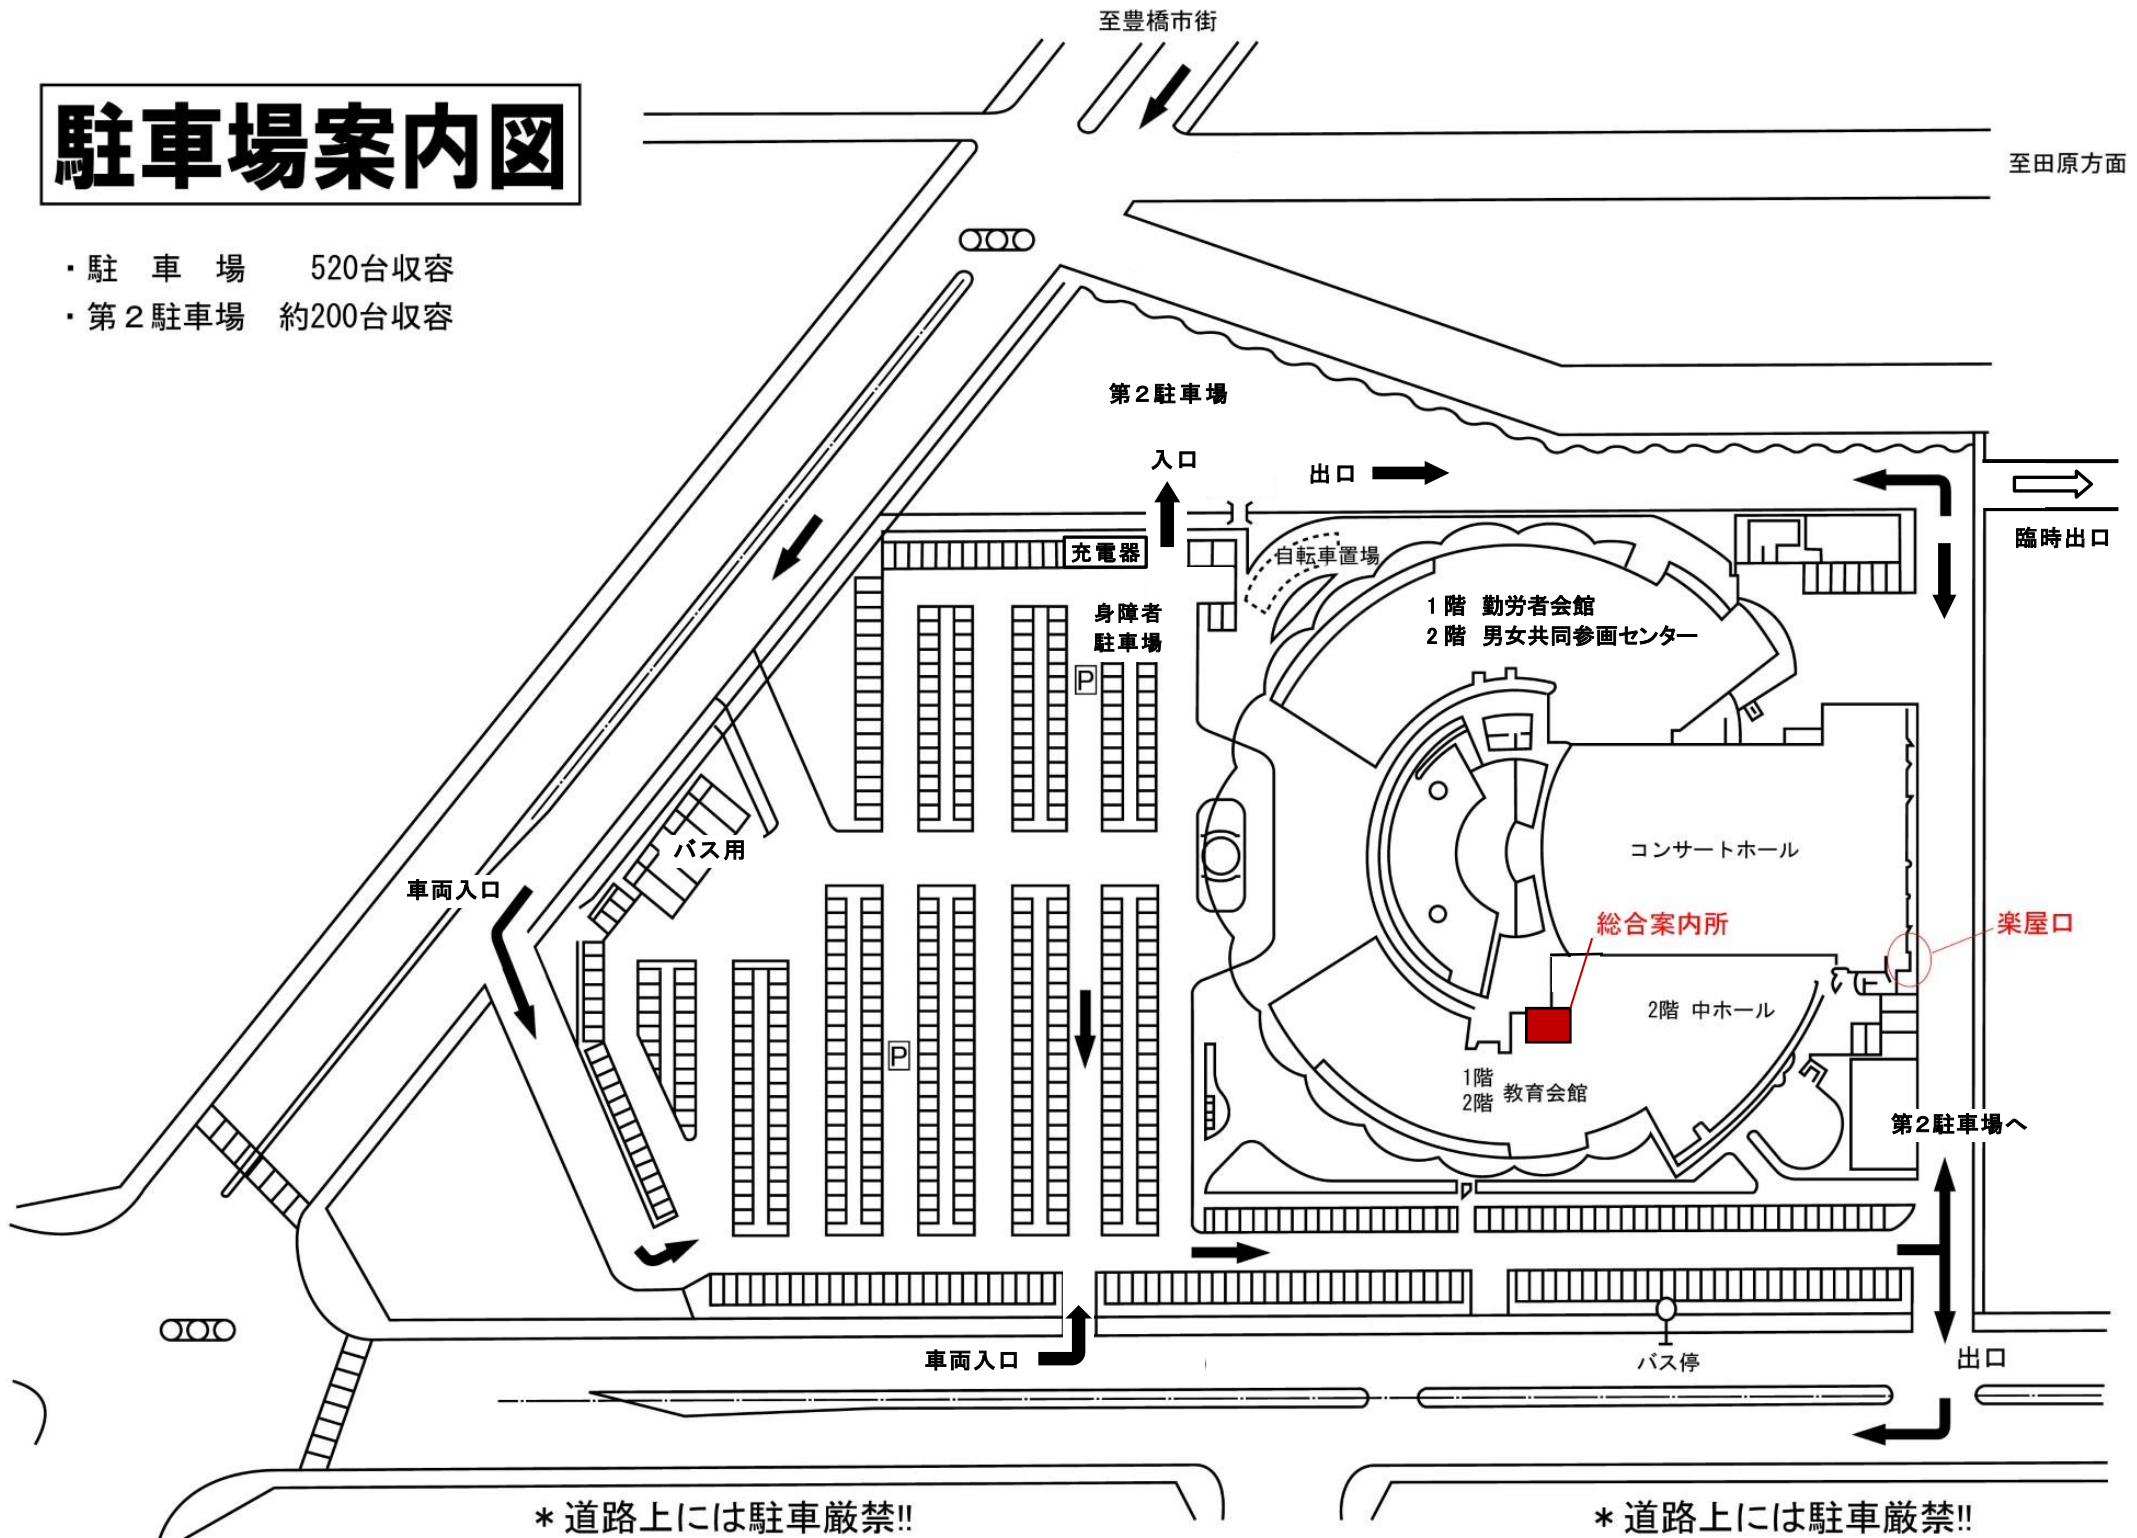

駐車場案内図

- ・ 駐車場 520台収容
- ・ 第2駐車場 約200台収容

至田原方面

至豊橋市街

第2駐車場

入口

出口

臨時出口

充電器

自転車置場

1階 勤労者会館

2階 男女共同参画センター

身障者
駐車場

コンサートホール

総合案内所

楽屋口

2階 中ホール

1階
2階 教育会館

第2駐車場へ

車両入口

バス用

車両入口

バス停

出口